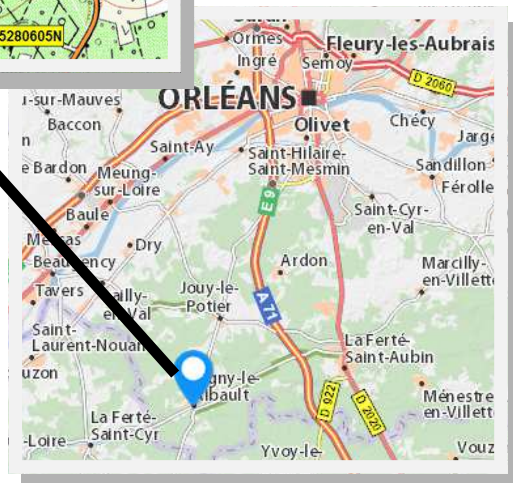

Plan d'accès au départ:  
 Circuit des chaise—GR3C  
 45240 Ligny le Ribault  
 Coordonnées GPS : 47° 40' 19" N, 1° 45' 43" E

Renseignements :

<http://nordic-sologne.asptt.com>

[rp.mn.orleans@gmail.com](mailto:rp.mn.orleans@gmail.com)