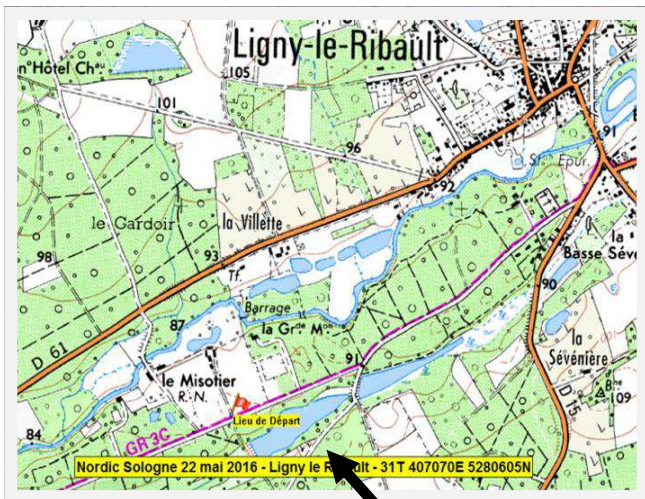

Plan d'accès au départ:  
 Circuit des chaise—GR3C  
 45240 Ligny le Ribault  
 Coordonnées GPS : 47° 40' 19" N, 1° 45' 43" E

Renseignements :

<http://nordic-sologne.asptt.com>

[rp.mn.orleans@gmail.com](mailto:rp.mn.orleans@gmail.com)